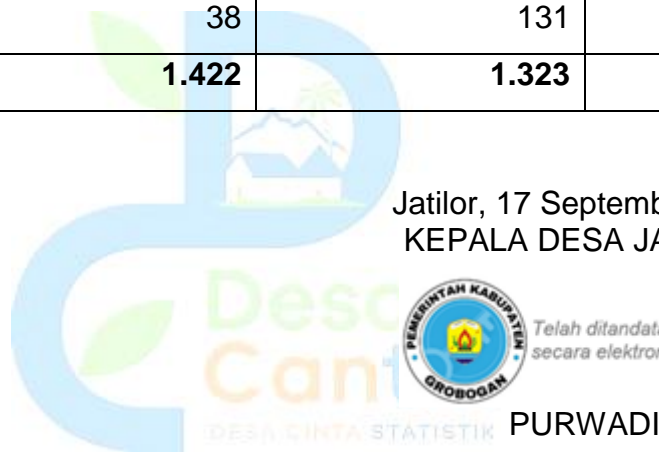

PEMERINTAH KABUPATEN GROBOGAN
KECAMATAN GODONG
DESA JATILOR

Jl. Raya Purwodadi-Semarang Km. 13 Jatilor Kode Pos 58162
Website : www.desajatilor.grobogan.go.id e-mail : jatilor@grobogan.go.id

DATA STATISTIK KEPENDUDUKAN BERDASARKAN STATUS PERKAWINAN
SISTEM INFORMASI MONOGRAFI DAN STATISTIK (SI-MANIS)
DESA JATILOR KECAMATAN GODONG
TAHUN 2024

STATUS PERKAWINAN	LAKI-LAKI	PEREMPUAN	JUMLAH
Belum Kawin	643	457	1.100
Kawin	708	681	1.389
Cerai Hidup	33	54	87
Cerai Mati	38	131	169
JUMLAH	1.422	1.323	2.745

Jatilor, 17 September 2024
KEPALA DESA JATILOR