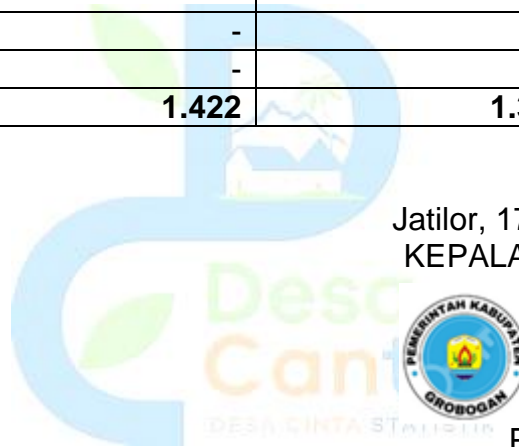

PEMERINTAH KABUPATEN GROBOGAN
KECAMATAN GODONG
DESA JATILOR

Jl. Raya Purwodadi-Semarang Km. 13 Jatilor Kode Pos 58162
Website : www.desajatilor.grobogan.go.id e-mail : jatilor@grobogan.go.id

DATA STATISTIK KEPENDUDUKAN
BERDASARKAN AGAMA ATAU KEPERCAYAAN KEPADA TUHAN YME
SISTEM INFORMASI MONOGRAFI DAN STATISTIK (SI-MANIS)
DESA JATILOR KECAMATAN GODONG
TAHUN 2024

AGAMA	LAKI-LAKI	PEREMPUAN	JUMLAH
ISLAM	1.421	1.323	2.744
KRISTEN	-	-	-
KATHOLIK	1	-	1
HINDU	-	-	-
BUDHA	-	-	-
KONGHUCU	-	-	-
KEPERCAYAAN LAIN	-	-	-
JUMLAH	1.422	1.323	2.745

Jatilor, 17 September 2024
KEPALA DESA JATILOR

Telah ditandatangani
secara elektronik oleh:

PURWADI